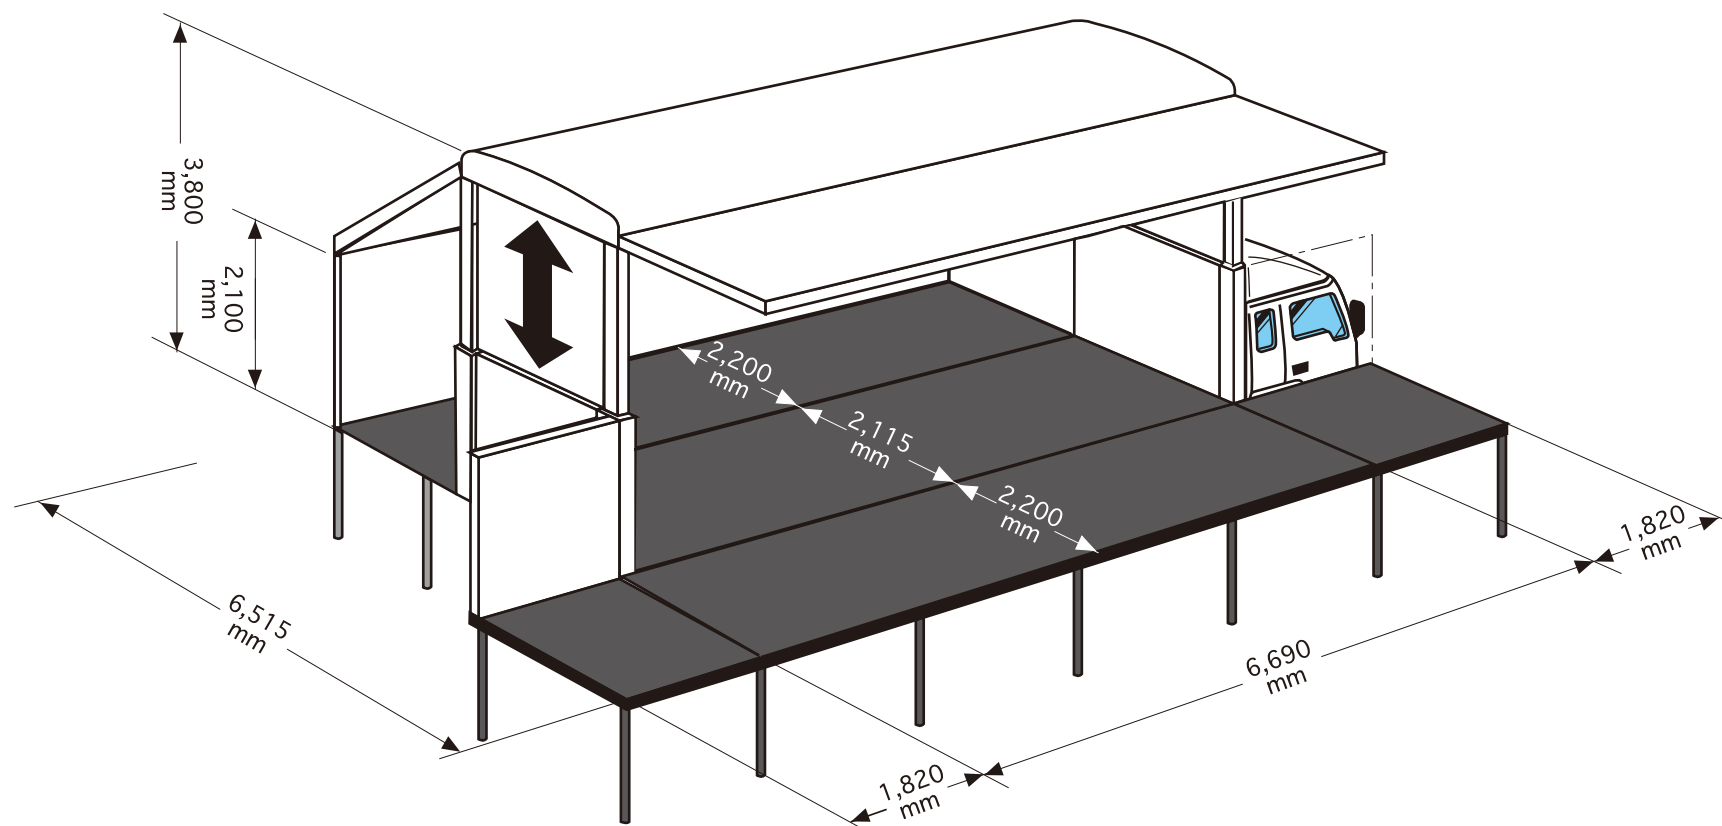

STAGE CAR

403
TYPE

両面ステージになる多目的
4tタイプ ステージカー

有限会社 **マイス**

●企画・制作・演出・運営 ●マーケティング ●映像・音響・照明・美術 ●放送制作技術・中継技術 ●ノベルティ企画 ●情報処理
〒150-0002 東京都渋谷区渋谷2-3-4 青山TNビル3F TEL: 03-6778-8177 FAX: 03-6778-8179
URL: <http://www.mys-natsu.jp/> E-MAIL: mys@mys-natsu.jp